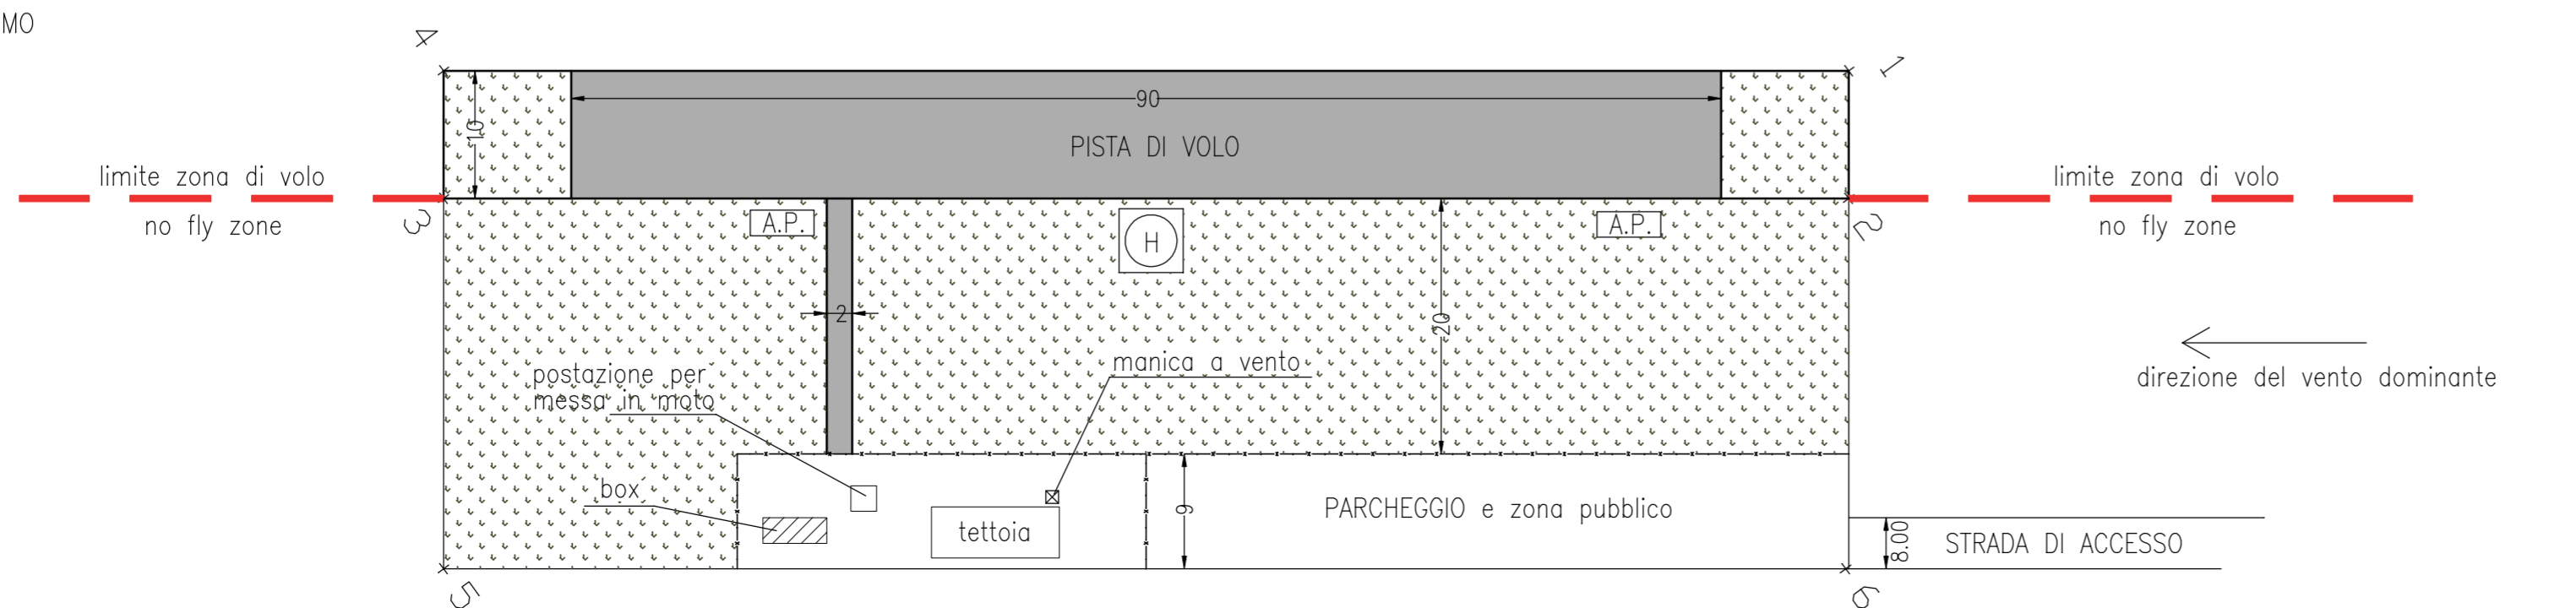

SCALA 1:1000

VERTICI DELL'AREA DI VOLO

7	43°42'07.50323"N	13°04'20.87501"E
8	43°42'10.47357"N	13°04'15.01746"E
9	43°42'02.50553"N	13°04'07.34100"E
10	43°41'59.53530"N	13°04'13.19844"E

INGRANDIMENTO STRUTTURE AEROMODELLISMO

- LEGENDA
- PISTA IN GOMMA
 - PRATO
 - RECINZIONI
 - AREA PILOTI
 - PIAZZOLA ELICOTTERI
 - LIMITE ZONA DI VOLO
 - NO FLY ZONE

AVIO CLUB FANO

VALCESANO AEROMODELLI PLANIMETRIA PISTA DI VOLO