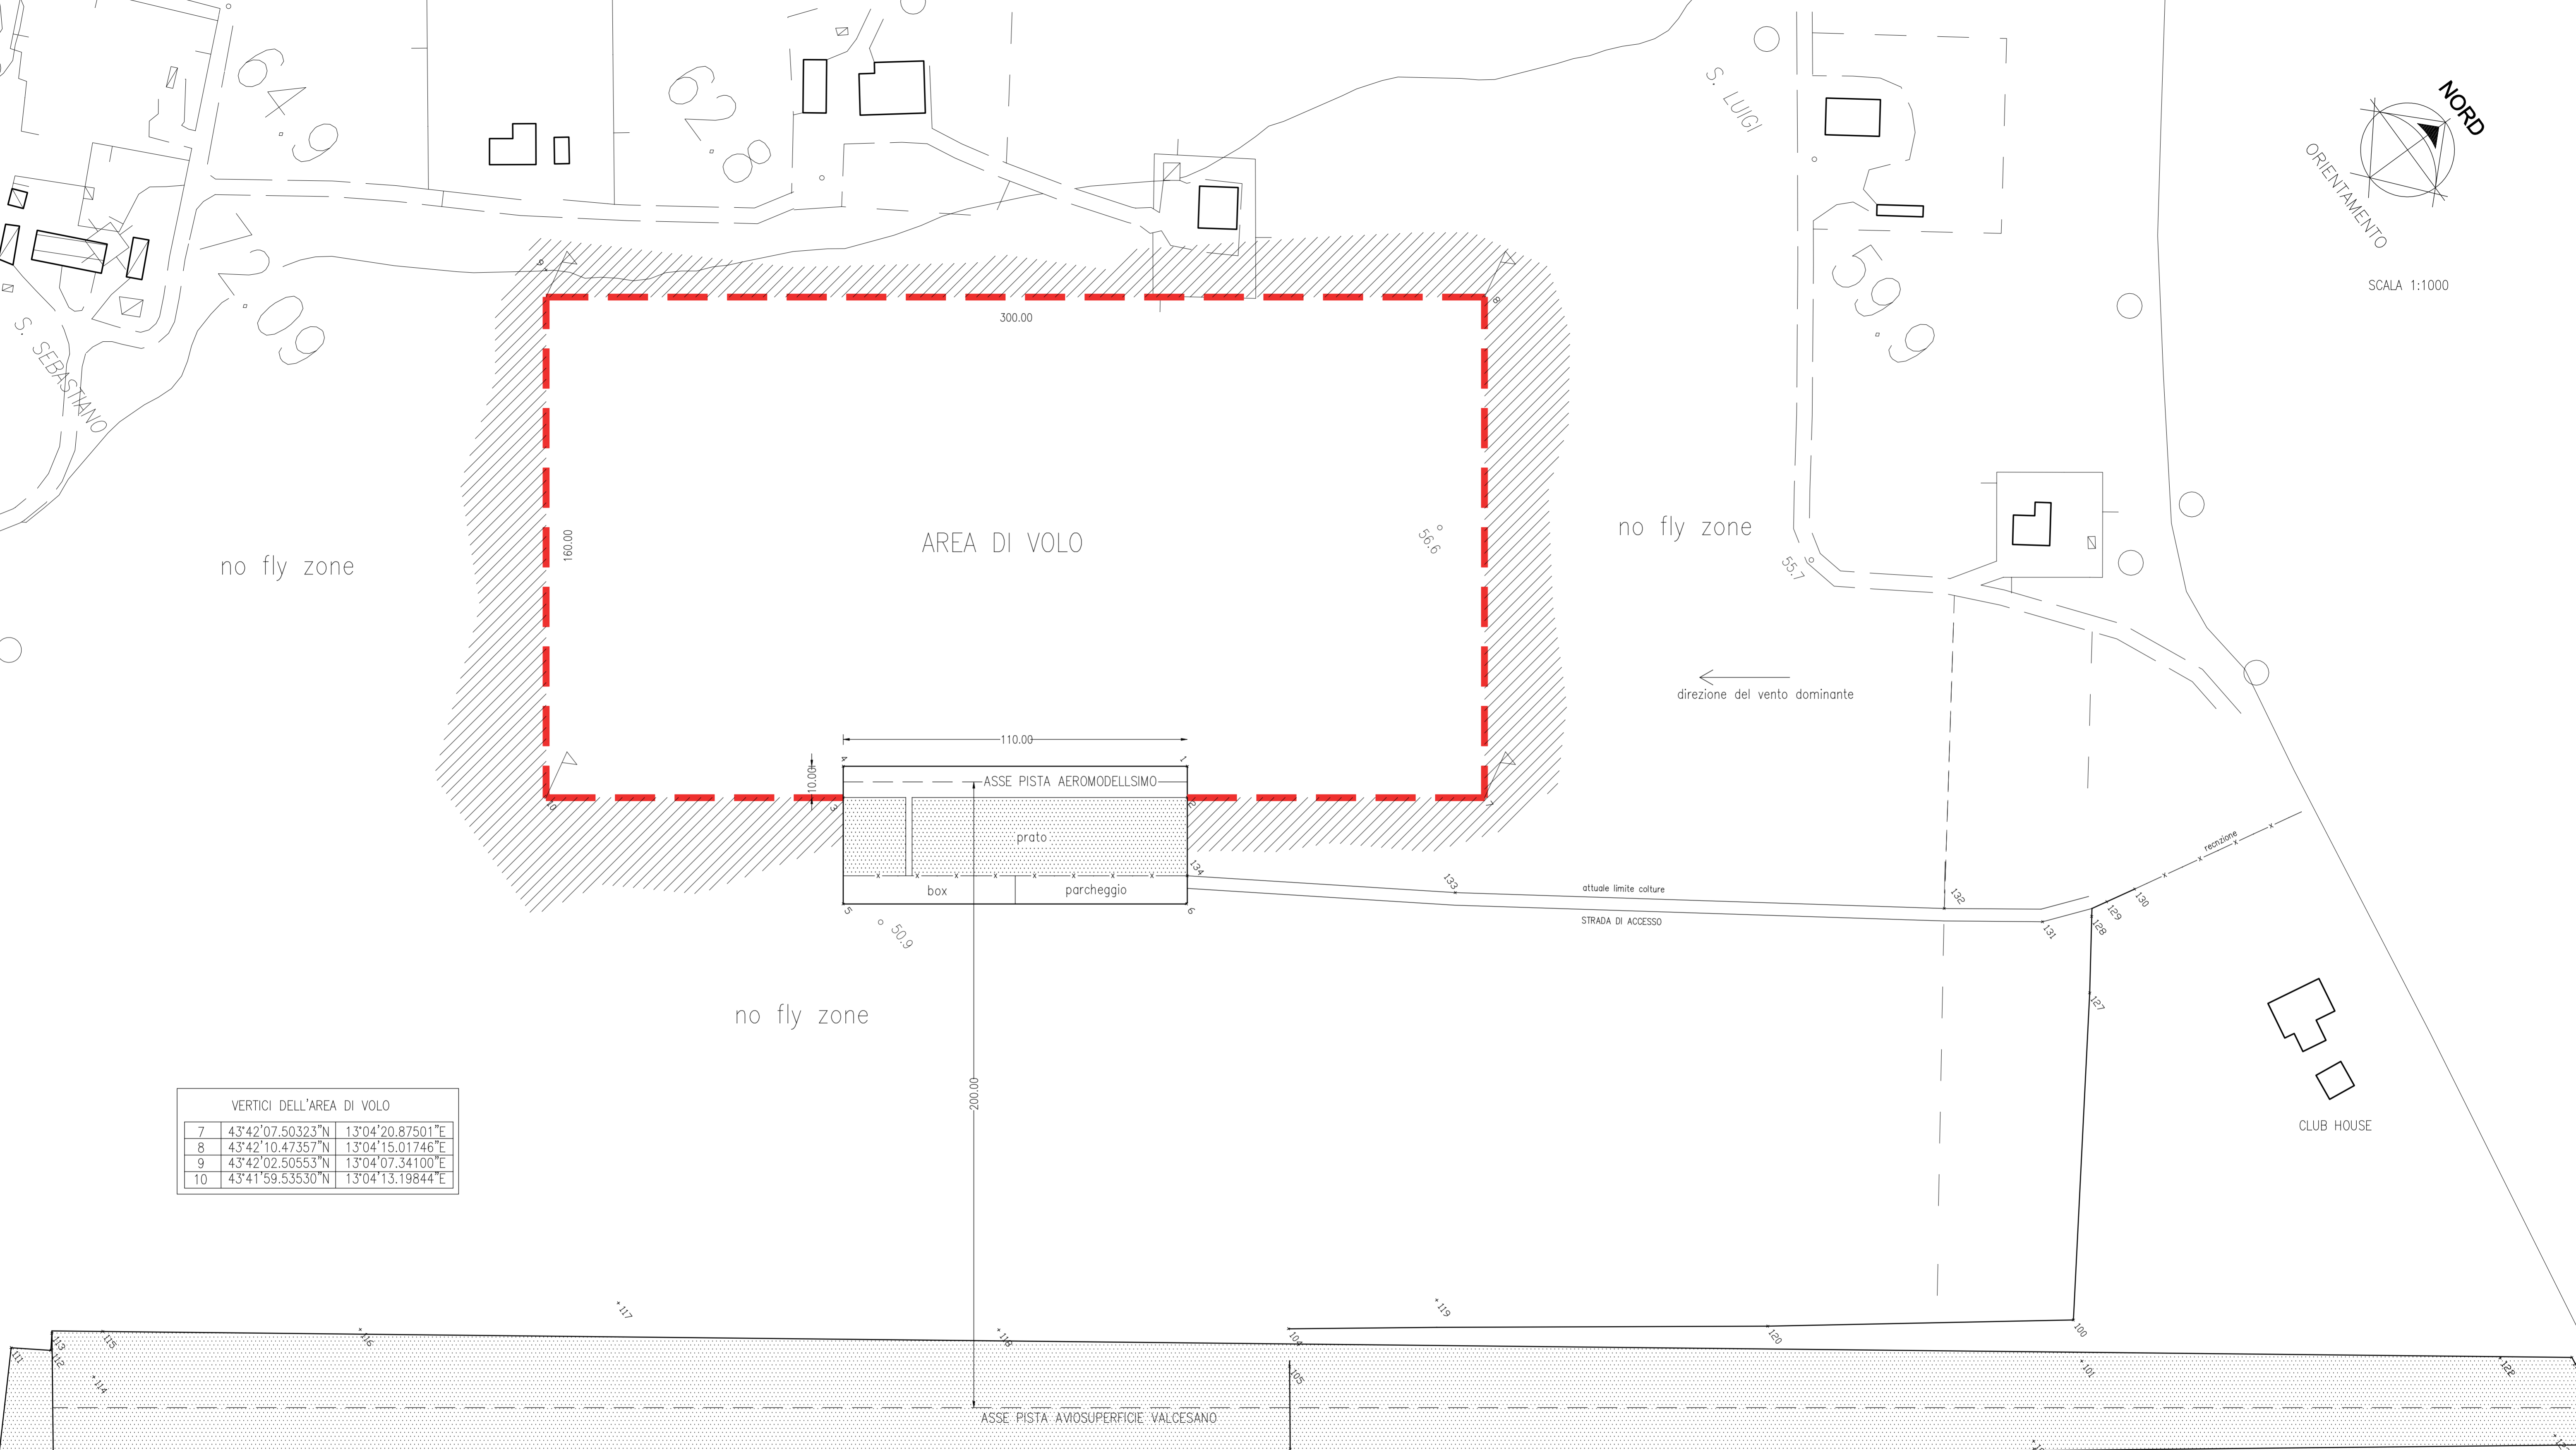

SCALA 1:1000

VERTICI DELL'AREA DI VOLO

7	43°42'07.50323"N	13°04'20.87501"E
8	43°42'10.47357"N	13°04'15.01746"E
9	43°42'02.50553"N	13°04'07.34100"E
10	43°41'59.53530"N	13°04'13.19844"E

INGRANDIMENTO STRUTTURE AEROMODELLISMO

- LEGENDA
- PISTA IN GOMMA
 - PRATO
 - RECINZIONI
 - AREA PILOTI
 - PIAZZOLA ELICOTTERI
 - LIMITE ZONA DI VOLO
 - NO FLY ZONE

AVIO CLUB FANO

VALCESANO AEROMODELLI PLANIMETRIA PISTA DI VOLO